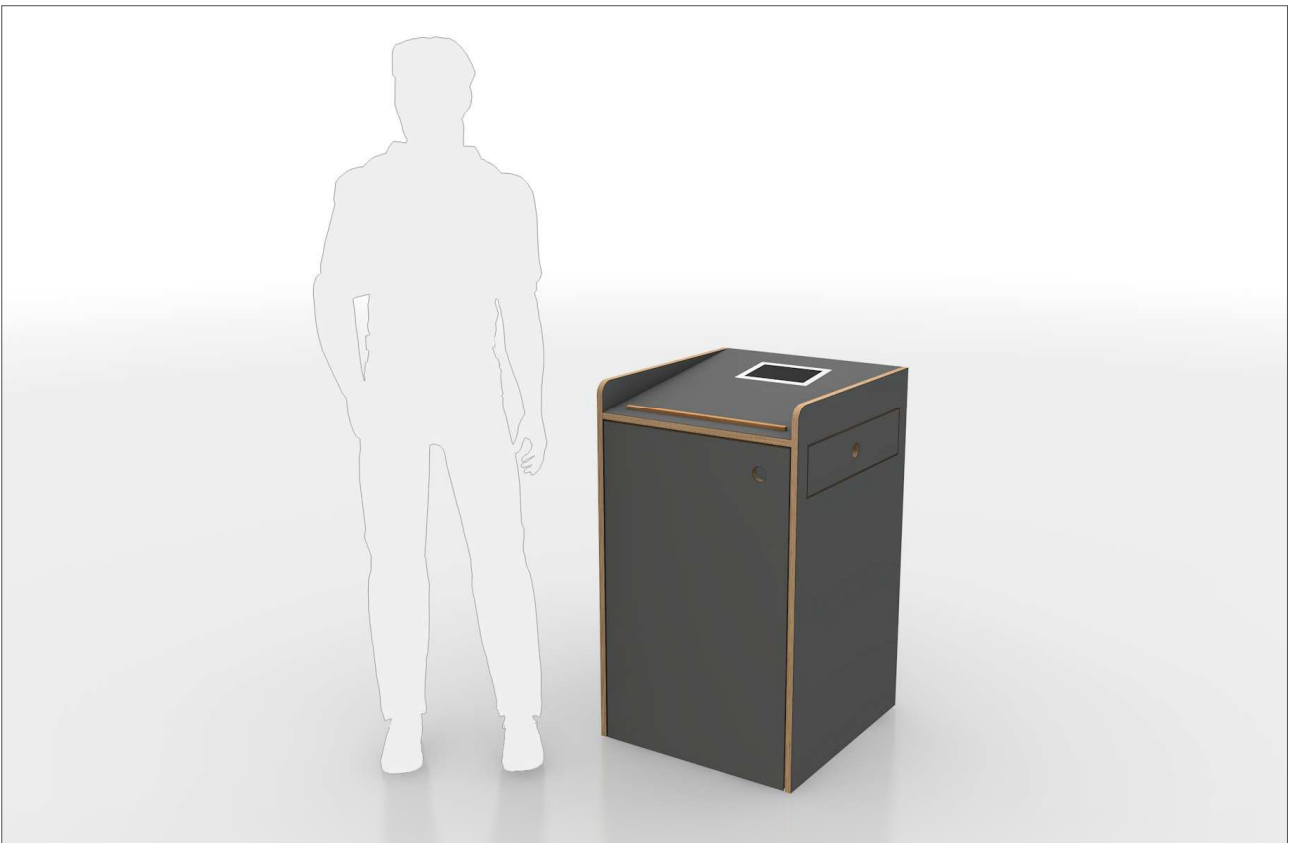

## TECHNIKPULT

- Material: 15mm Multiplex mit HPL (0,8mm) matt beschichtet (Farbton muss noch bemustert werden)
- Türbänder und Auszug als hochwertige Bulm Beschläge mit Selbsteinzug und Dämpfung
- Bedienpanel auf Pultfläche eingelassen
- Korpus auf 85mm Rollen (durch Sockel verdeckt)
- Grifflöcher 35mm Durchmesser
- Auszug auf der rechten Seite, dient der Aufnahme eines Laptops
- Steckdosenleisten und Revisionstür auf der Rückseite des Korpus
- 600mm x 567mm x 950mm (L x B x H) – Lichtmaß für Technik 495mm