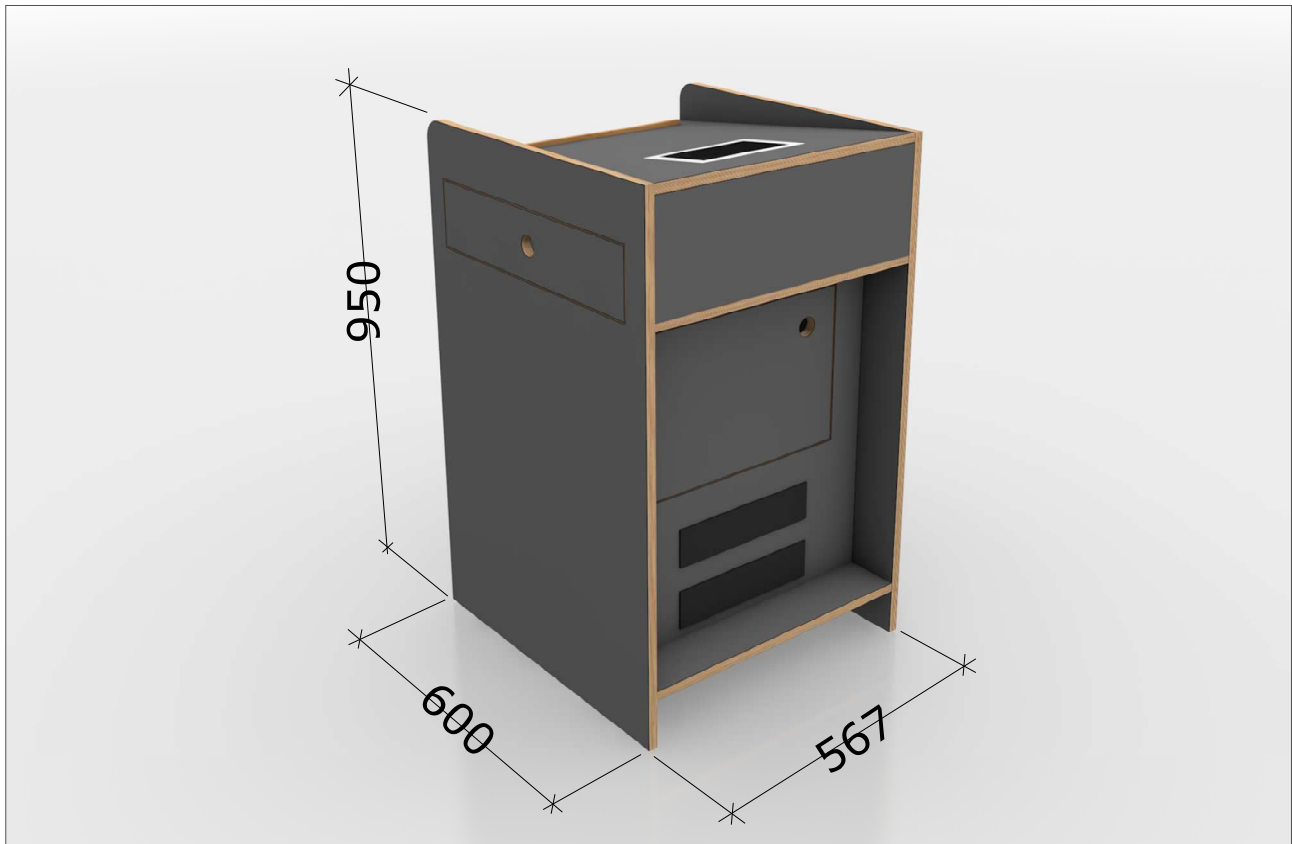

## TECHNIKPULT

- Material: 15mm Multiplex mit HPL (0,8mm) matt beschichtet (Farbton muss noch bemustert werden)
- Türbänder und Auszug als hochwertige Bulm Beschläge mit Selbsteinzug und Dämpfung
- Bedienpanel auf Pultfläche eingelassen
- Korpus auf 85mm Rollen (durch Sockel verdeckt)
- Grifflöcher 35mm Durchmesser
- Auszug auf der rechten Seite, dient der Aufnahme eines Laptops
- Steckdosenleisten und Revisionstür auf der Rückseite des Korpus
- 600mm x 567mm x 950mm (L x B x H) – Lichtmaß für Technik 495mm