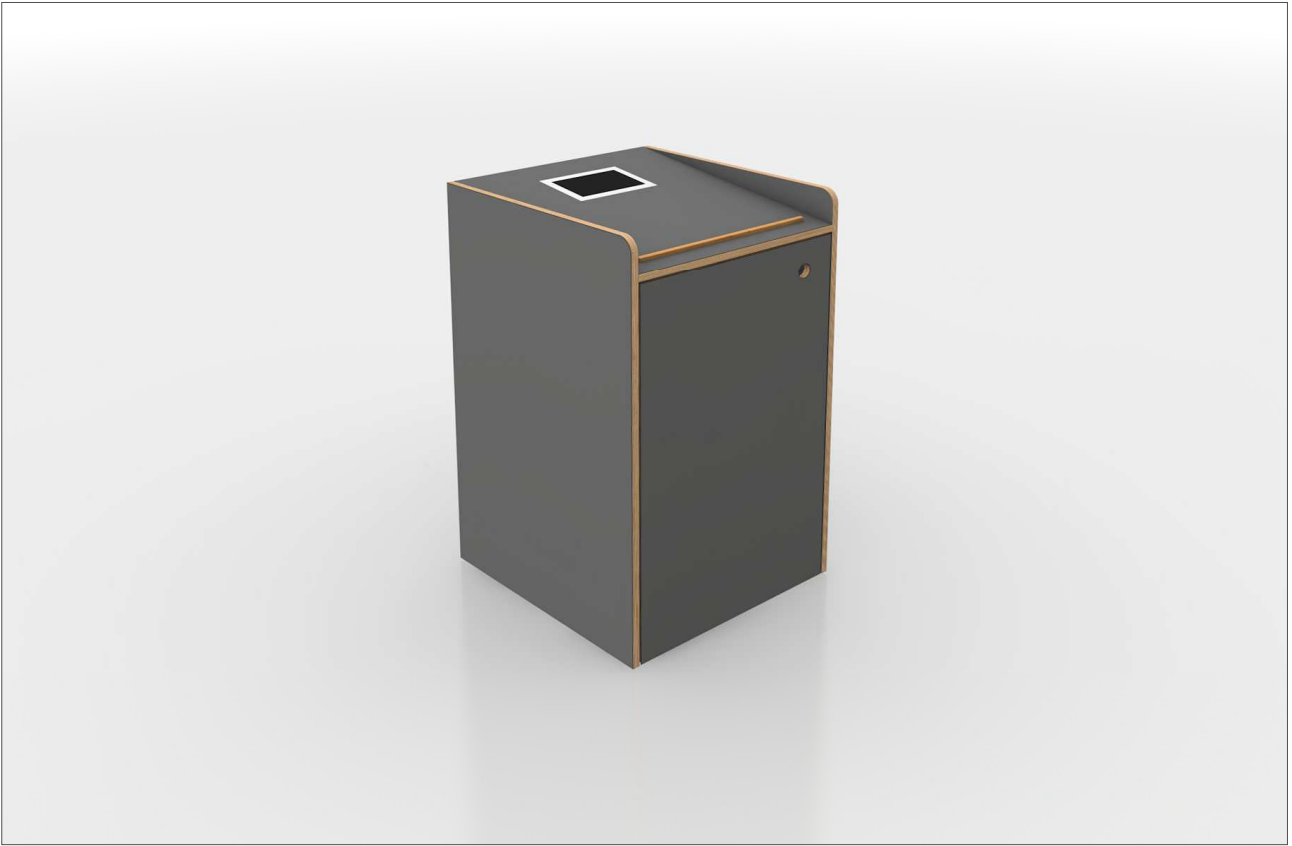

## TECHNIKPULT

- Material: 15mm Multiplex mit HPL (0,8mm) matt beschichtet (Farbton muss noch bemustert werden)
- Türbänder und Auszug als hochwertige Bulm Beschläge mit Selbsteinzug und Dämpfung
- Bedienpanel auf Pultfläche eingelassen
- Korpus auf 85mm Rollen (durch Sockel verdeckt)
- Grifflöcher 35mm Durchmesser
- Auszug auf der rechten Seite, dient der Aufnahme eines Laptops
- Steckdosenleisten und Revisionstür auf der Rückseite des Korpus
- 600mm x 567mm x 950mm (L x B x H) – Lichtmaß für Technik 495mm